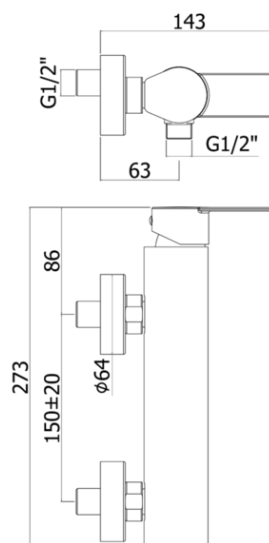

## DESCRIZIONE | DESCRIPTION

- Miscelatore doccia completo di:
- set 2 eccentrici 1/2"x3/4"G e rosoni
- Shower mixer complete with:
- set of 2 S-wall-unions 1/2"x3/4"G and wall-plates

### TA 168..

- senza set doccia
- con attacco inferiore 1/2"G
- without shower set
- with 1/2"G lower connection